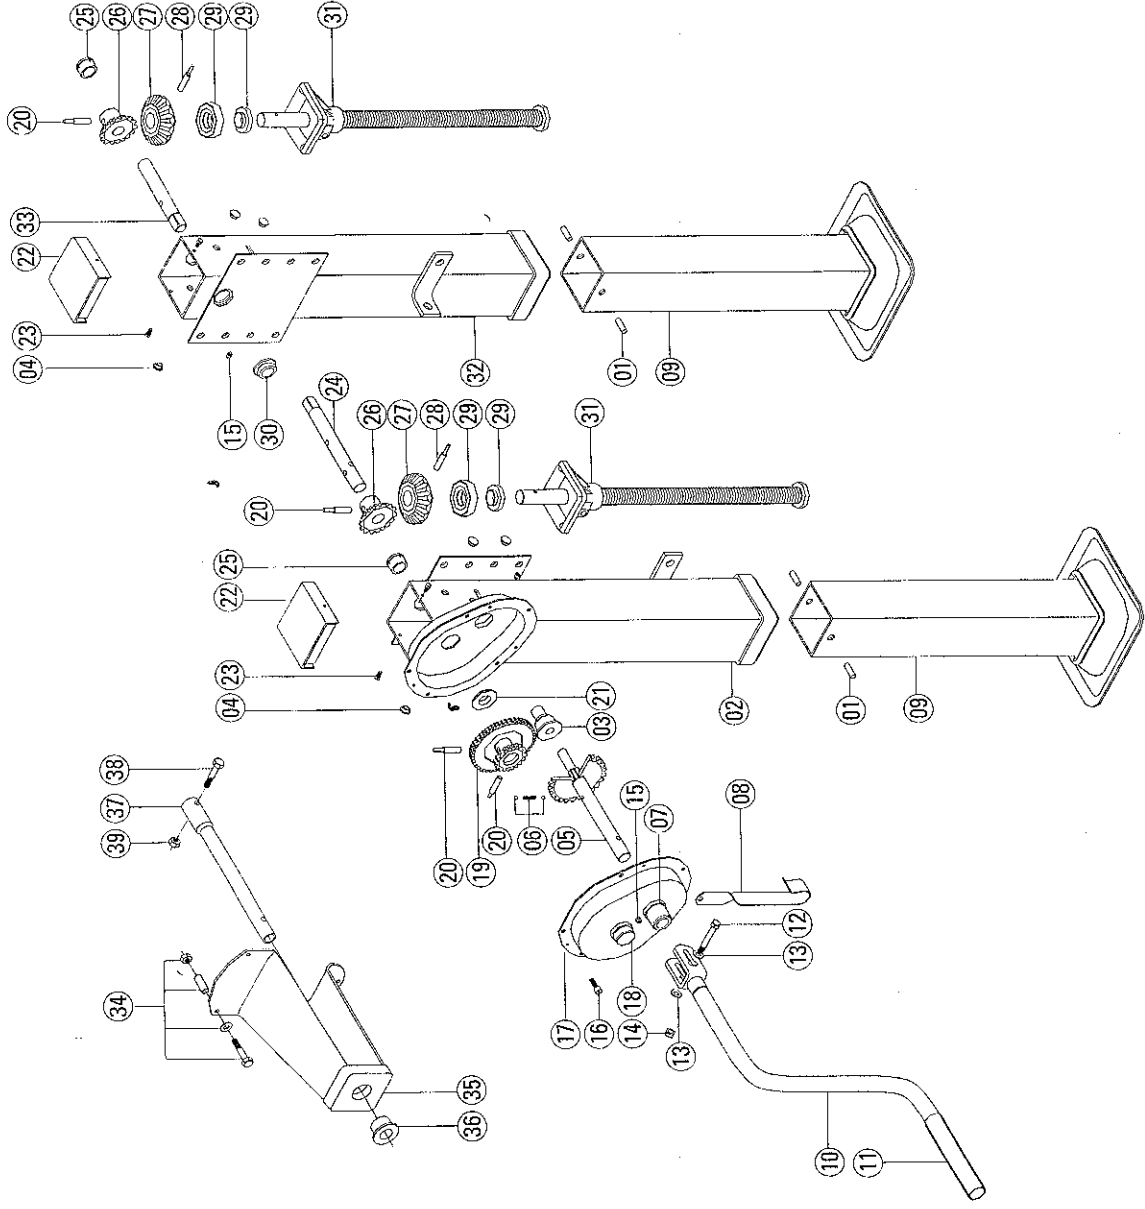

Código nuevo	Código antiguo	Zapata	A (mm)	B (mm)	C (mm)	H (mm)	R (mm)	D (mm)	E (mm)		Manija Código	Largo (mm)	Extensor Código
									Baja	Alta			
AL00283J01	AL00050exp	Drop out	770	725	550	255 - 615	506	615	802	834	AL00075J01	475	AL00207J01
AL00284J01	AL00060exp	Drop out	770	725	550	255 - 615	506	350	507	536	AL00075J01	475	AL00207J01
AL00360J01	-	"T"	915	882	630	460	506	615	802	834	AL00075J01	475	AL00207J01
AL00366J01	-	T	783	750	550	460	389	300	654	686	AL00211J01	445	AL00207J01
AL00374J01	-	"T"	927	894	630	460	506	615	772	801	AL00075J01	475	AL00207J01

* Conjuntos de patas de apoyo con tubo de unión.

Pata de apoyo série B200

Piezas de repuesto para pata de apoyo modelo B200G